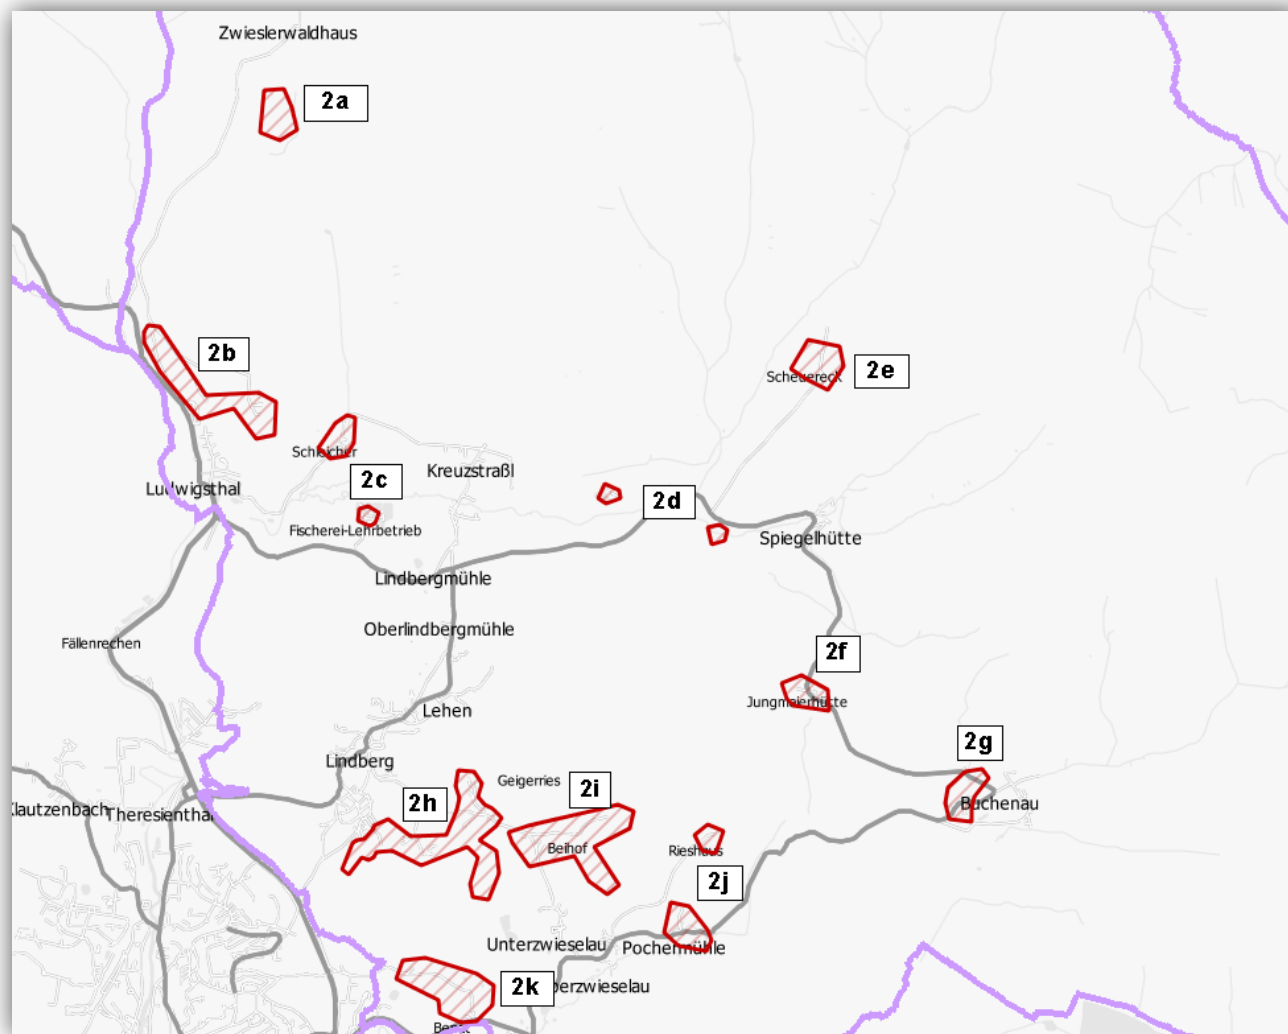

Vorläufiges Erschließungsgebiet vor der Markterkundung im Rahmen der Richtlinie zur Förderung des Aufbaus von Hochgeschwindigkeitsnetzen im Freistaat Bayern (Breitbandrichtlinie – BbR).

27.05.2016 | Gemeinde Lindberg, Zwieselauer Str. 1, 94227 Lindberg

Gesamtübersichtskarte

Gemeinde Lindberg
Gesamtübersicht vorläufiges
Erschließungsgebiet
Lindberg Phase 2

Stand: Beginn
Markterkundung

Legende:

vorläufiges
Erschließungsgebiet

Ist-Versorgung siehe
folgende Detailkarten
2a bis 2k

Datenquelle:

Breitbandatlas und eigene
Recherche

Vorläufiges Erschließungsgebiet vor der Markterkundung im Rahmen der Richtlinie zur Förderung des Aufbaus von Hochgeschwindigkeitsnetzen im Freistaat Bayern (Breitbandrichtlinie – BbR).

≥ 30 Mbit/s / 2 Mbit/s

vorläufiges
Erschließungsgebiet

Gemeinde Lindberg

Detailkarte 2c:

Ortsteil: Schleicher und Teil von Lindbergmühle

Adressen: 9

Ist-Versorgung

Stand: vor Markterkundung