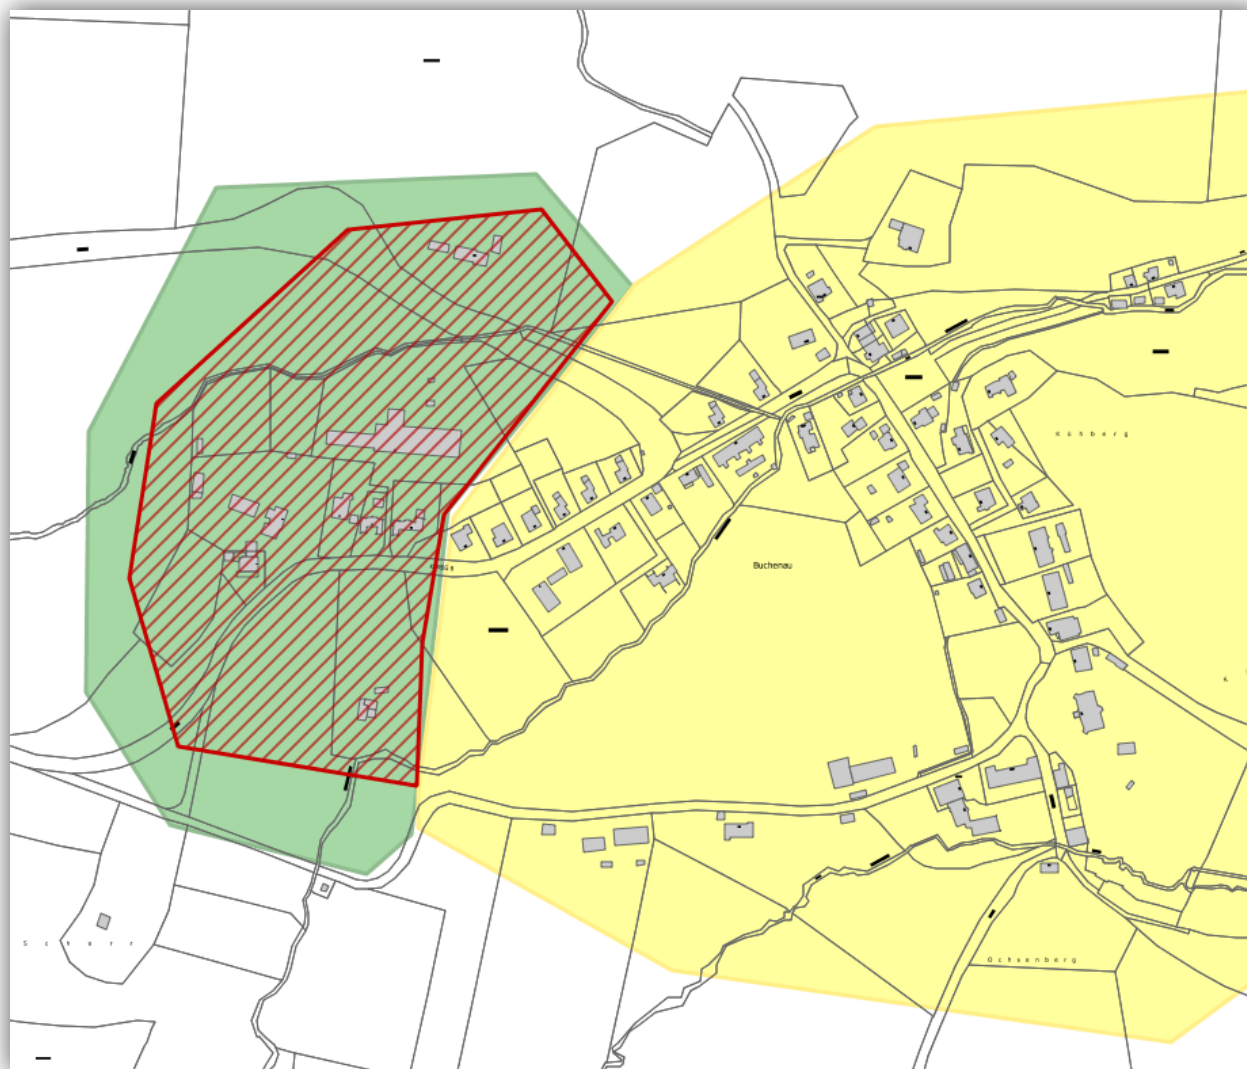

≥ 30 Mbit/s / 2 Mbit/s

vorläufiges
Erschließungsgebiet

Gemeinde Lindberg

Detailkarte 2c:

Ortsteil: Schleicher und Teil von Lindbergmühle

Adressen: 9

Ist-Versorgung

Stand: vor Markterkundung

Bandbreiten in Down-/Upload

≤ 15 Mbit/s / 1 Mbit/s

16 Mbit/s / 1 Mbit/s

≥ 30 Mbit/s / 2 Mbit/s

vorläufiges
Erschließungsgebiet

Gemeinde Lindberg

Detailkarte 2g:

Ortsteil: Teile von Buchenu

Adressen: 7

Ist-Versorgung

Stand: vor Markterkundung

Legende:

Bandbreiten in Down-/Upload

<=15 Mbit/s / 1Mbit/s

16 Mbit/s / 1Mbit/s

>=30 Mbit/s / 2 Mbit/s

vorläufiges
Erschließungsgebiet

Gemeinde Lindberg

Detailkarte 2h:

Ortsteile: Am Lust in Lindberg, Blumenthal, Zwieselauer Str., Am Sonnenhang, Teile von Unterzwieselau

Adressen: 30

Ist-Versorgung

Stand: vor Markterkundung