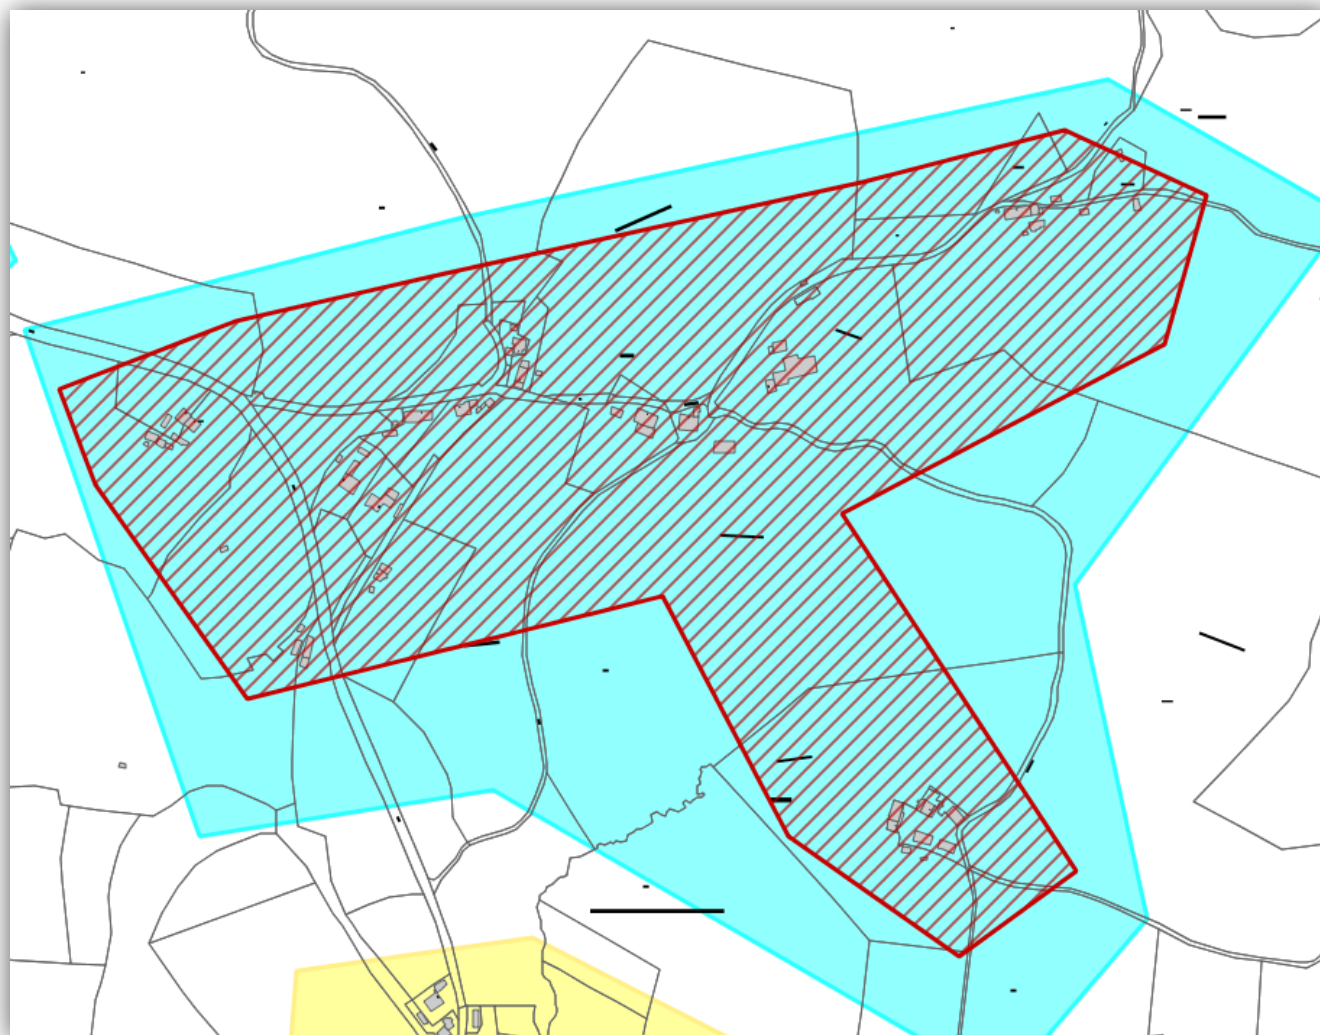

≥ 30 Mbit/s / 2 Mbit/s

vorläufiges
Erschließungsgebiet

Gemeinde Lindberg

Detailkarte 2c:

Ortsteil: Schleicher und Teil von Lindbergmühle

Adressen: 9

Ist-Versorgung

Stand: vor Markterkundung

vorläufiges
Erschließungsgebiet

Gemeinde Lindberg

Detailkarte 2h:

Ortsteile: Am Lust in Lindberg, Blumenthal, Zwieselauer Str., Am Sonnenhang, Teile von Unterzwieselau

Adressen: 30

Ist-Versorgung

Stand: vor Markterkundung

Legende:

Bandbreiten in Down-/Upload

≤15 Mbit/s / 1Mbit/s 

16 Mbit/s / 1Mbit/s 

≥30 Mbit/s / 2 Mbit/s 

vorläufiges Erschließungsgebiet 

Vorläufiges Erschließungsgebiet vor der Markterkundung im Rahmen der Richtlinie zur Förderung des Aufbaus von Hochgeschwindigkeitsnetzen im Freistaat Bayern (Breitbandrichtlinie – BbR).

27.05.2016 | Gemeinde Lindberg, Zwieselauer Str. 1, 94227 Lindberg

Gemeinde Lindberg

Detailkarte 2i:

Ortsteile: Beihof und Altpocher

Adressen: 15

Ist-Versorgung

Stand: vor Markterkundung

Legende: