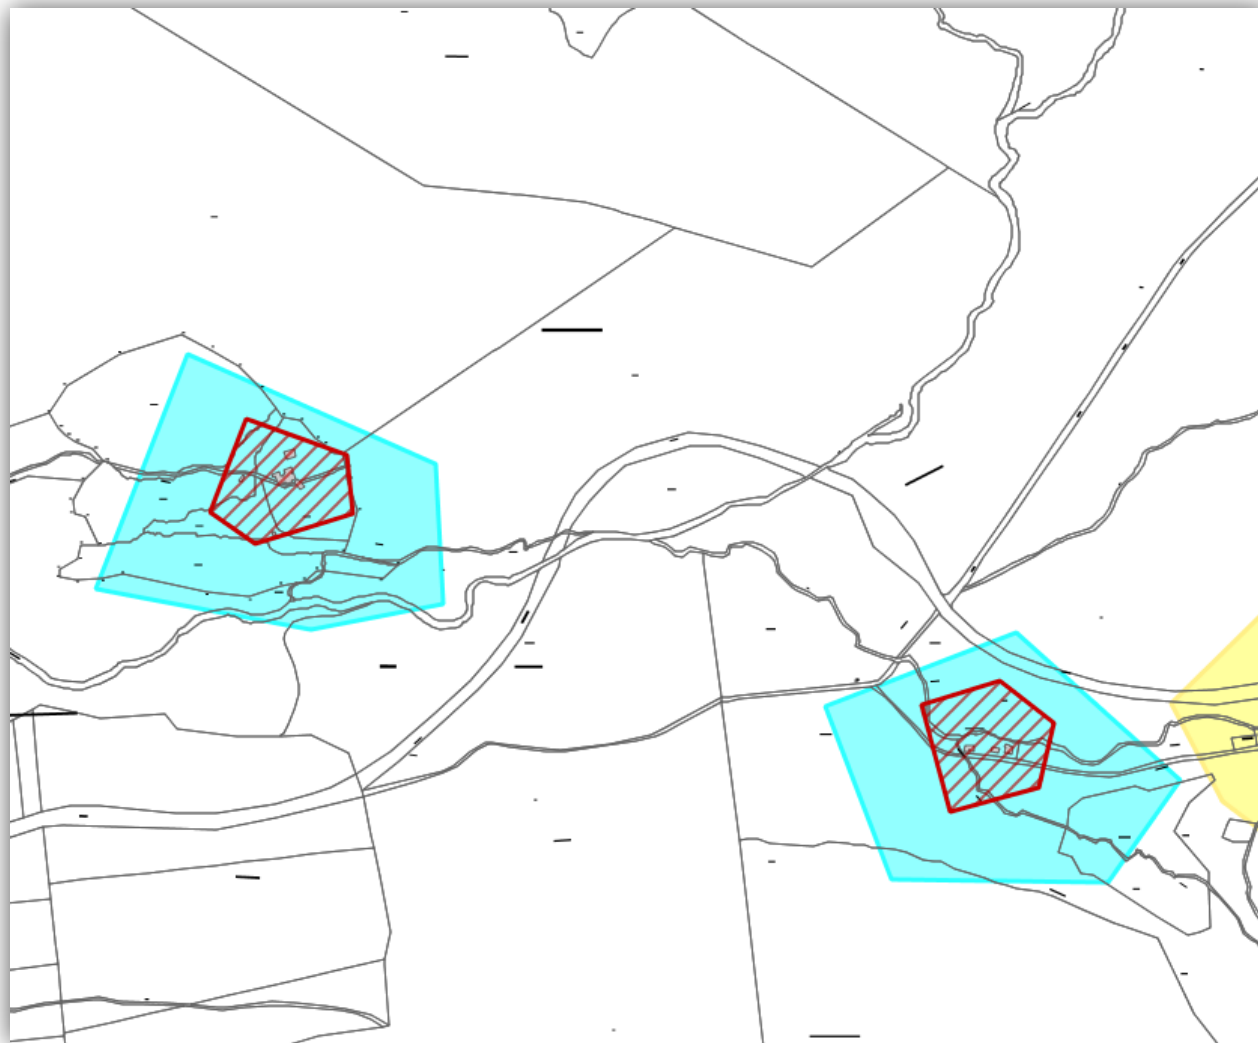

≥ 30 Mbit/s / 2 Mbit/s

vorläufiges
Erschließungsgebiet

Gemeinde Lindberg

Detailkarte 2c:

Ortsteil: Schleicher und Teil von Lindbergmühle

Adressen: 9

Ist-Versorgung

Stand: vor Markterkundung

Legende:

Bandbreiten in Down-/Upload

≤ 15 Mbit/s / 1Mbit/s

16 Mbit/s / 1Mbit/s

≥ 30 Mbit/s / 2 Mbit/s

vorläufiges
Erschließungsgebiet

Gemeinde Lindberg

Detailkarte 2d:

Ortsteil: Spiegelhüttenstraße

Adressen: 3

Ist-Versorgung

Stand: vor Markterkundung

Legende:

Bandbreiten in Down-/Upload

≤ 15 Mbit/s / 1Mbit/s 

16 Mbit/s / 1Mbit/s 

≥ 30 Mbit/s / 2 Mbit/s 

vorläufiges
Erschließungsgebiet 

Vorläufiges Erschließungsgebiet vor der Markterkundung im Rahmen der Richtlinie zur Förderung des Aufbaus von Hochgeschwindigkeitsnetzen im Freistaat Bayern (Breitbandrichtlinie – BbR).