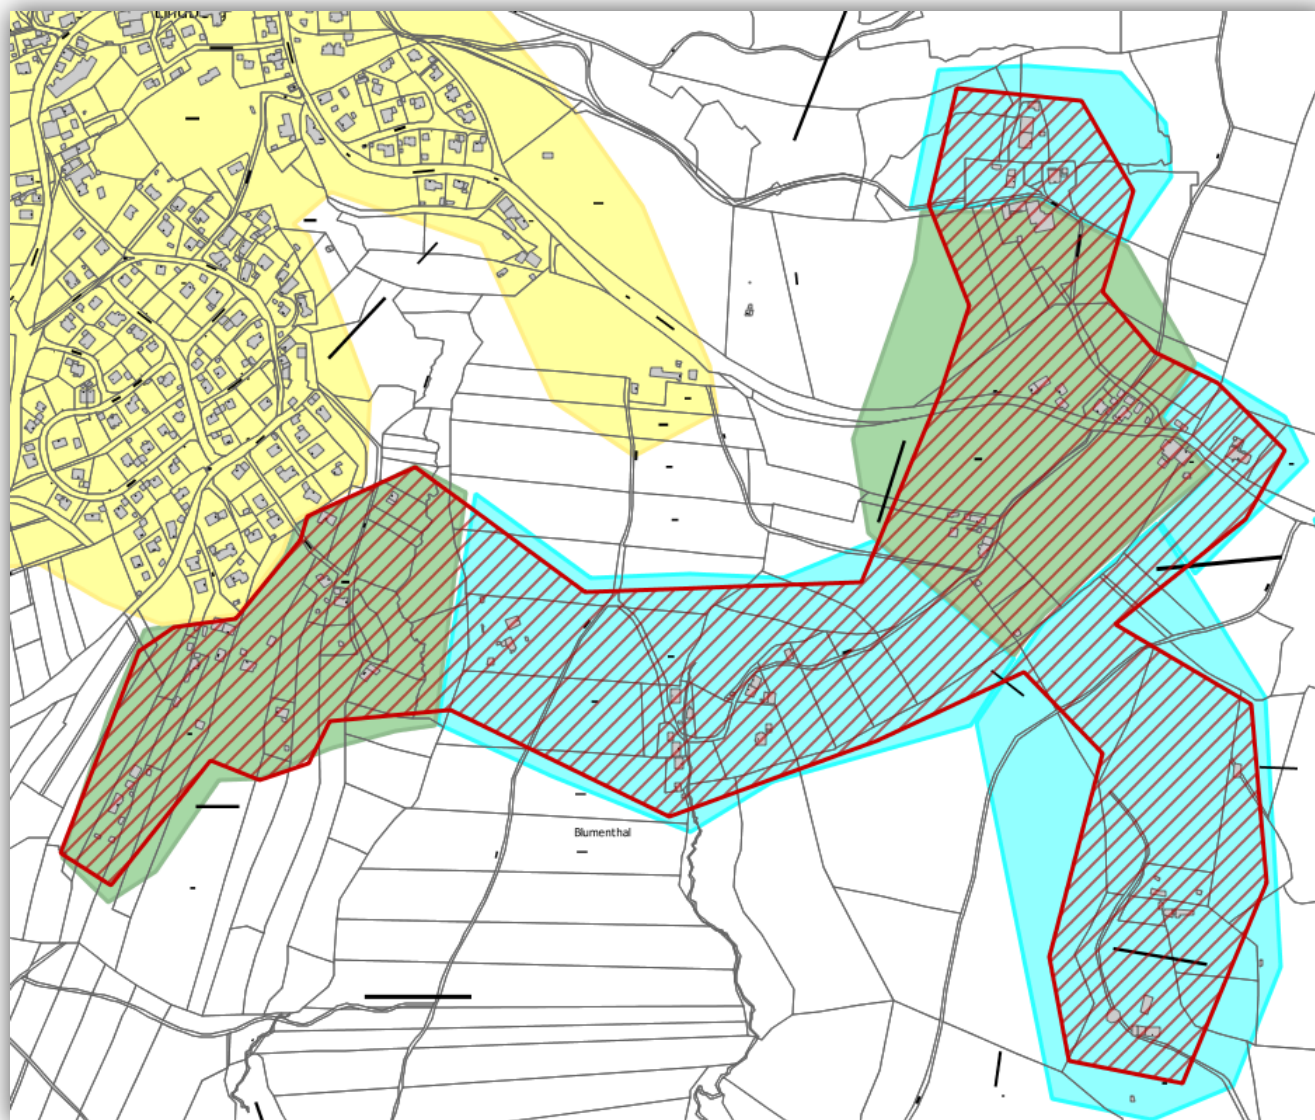

≥ 30 Mbit/s / 2 Mbit/s

vorläufiges
Erschließungsgebiet

Gemeinde Lindberg

Detailkarte 2c:

Ortsteil: Schleicher und Teil von Lindbergmühle

Adressen: 9

Ist-Versorgung

Stand: vor Markterkundung

Adressen: 7

Ist-Versorgung

Stand: vor Markterkundung

Legende:

Bandbreiten in Down-/Upload

<=15 Mbit/s / 1Mbit/s

16 Mbit/s / 1Mbit/s

>=30 Mbit/s / 2 Mbit/s

vorläufiges
Erschließungsgebiet

Gemeinde Lindberg

Detailkarte 2h:

Ortsteile: Am Lust in Lindberg, Blumenthal, Zwieselauer Str., Am Sonnenhang, Teile von Unterzwieselau

Adressen: 30

Ist-Versorgung

Stand: vor Markterkundung