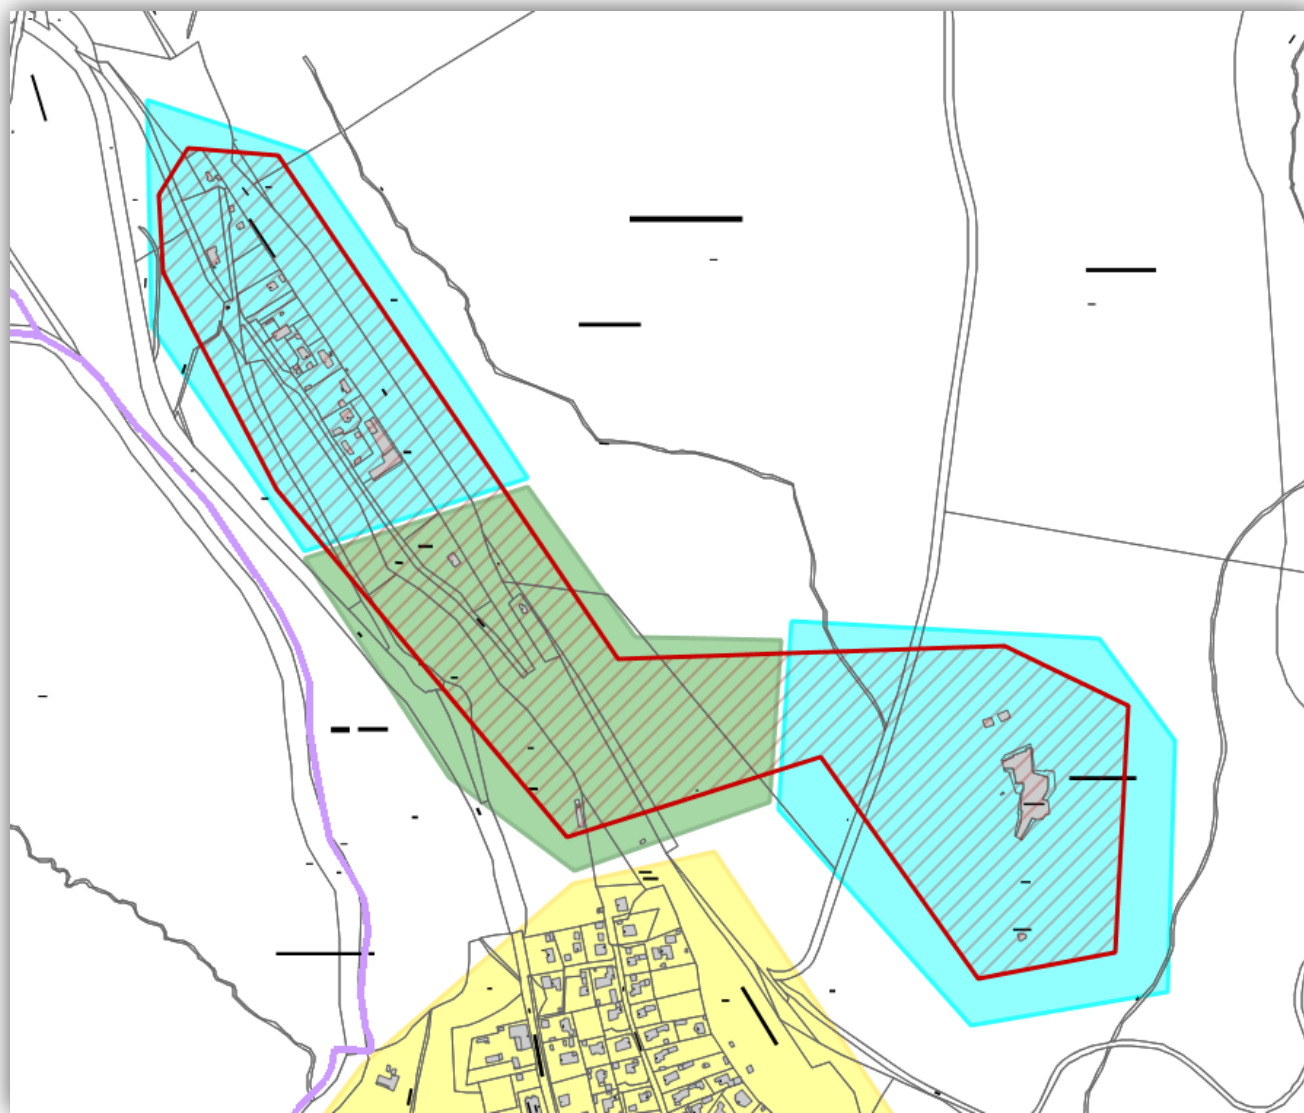

Datenquelle:

Breitbandatlas und eigene
Recherche

Vorläufiges Erschließungsgebiet vor der Markterkundung im Rahmen der Richtlinie zur Förderung des Aufbaus von Hochgeschwindigkeitsnetzen im Freistaat Bayern (Breitbandrichtlinie – BbR).

Legende:

Bandbreiten in Down-/Upload

<=15 Mbit/s / 1Mbit/s 

16 Mbit/s / 1Mbit/s 

>=30 Mbit/s / 2 Mbit/s 

vorläufiges Erschließungsgebiet 

Gemeinde Lindberg

Detailkarte 2b:

Ortsteil: Bahnhofstr. und Haus zur Wildnis (Ludwigsthal)

Adressen: 13

Ist-Versorgung

Stand: vor Markterkundung

Legende:

Bandbreiten in Down-/Upload

≤ 15 Mbit/s / 1Mbit/s

16 Mbit/s / 1Mbit/s

≥ 30 Mbit/s / 2 Mbit/s

vorläufiges
Erschließungsgebiet

Gemeinde Lindberg

Detailkarte 2c:

Ortsteil: Schleicher und Teil von Lindbergmühle

Adressen: 9

Ist-Versorgung

Stand: vor Markterkundung