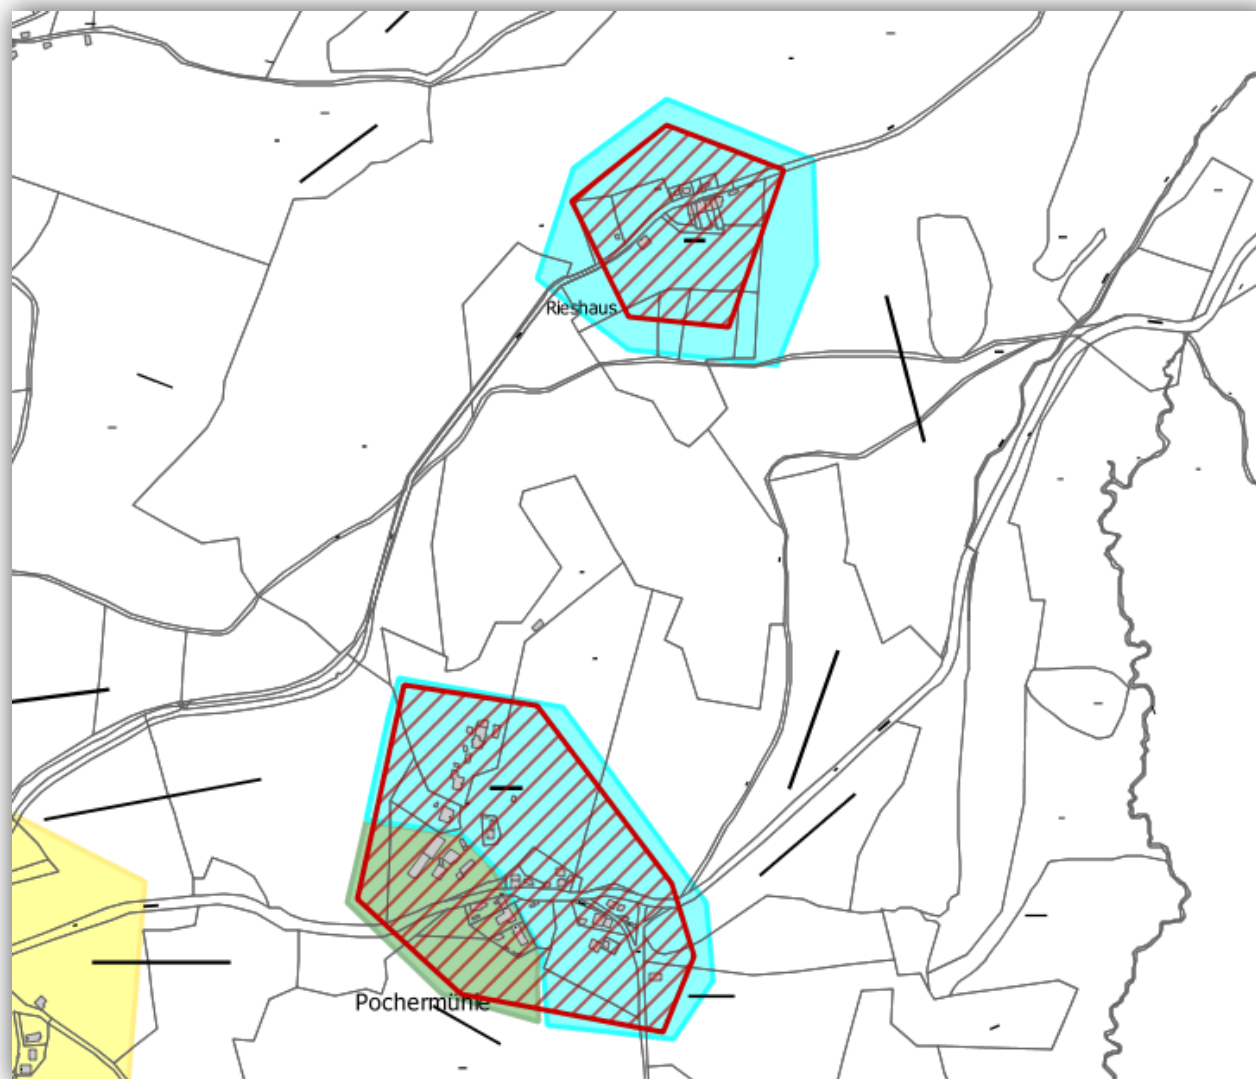

≥ 30 Mbit/s / 2 Mbit/s

vorläufiges
Erschließungsgebiet

Gemeinde Lindberg

Detailkarte 2c:

Ortsteil: Schleicher und Teil von Lindbergmühle

Adressen: 9

Ist-Versorgung

Stand: vor Markterkundung

27.05.2016 | Gemeinde Lindberg, Zwieselauer Str. 1, 94227 Lindberg

Gemeinde Lindberg

Detailkarte 2i:

Ortsteile: Beihof und Altpocher

Adressen: 15

Ist-Versorgung

Stand: vor Markterkundung

Legende:

Bandbreiten in Down-/Upload

<=15 Mbit/s / 1Mbit/s

16 Mbit/s / 1Mbit/s

>=30 Mbit/s / 2 Mbit/s

vorläufiges
Erschließungsgebiet

Gemeinde Lindberg

Detailkarte 2j:

Ortsteile: Rieshaus, Pochermühle

vorläufiges
Erschließungsgebiet

Gemeinde Lindberg

Detailkarte 2k:

Ortsteil: Benat

Adressen: 5

Ist-Versorgung

Stand: vor Markterkundung

Legende: