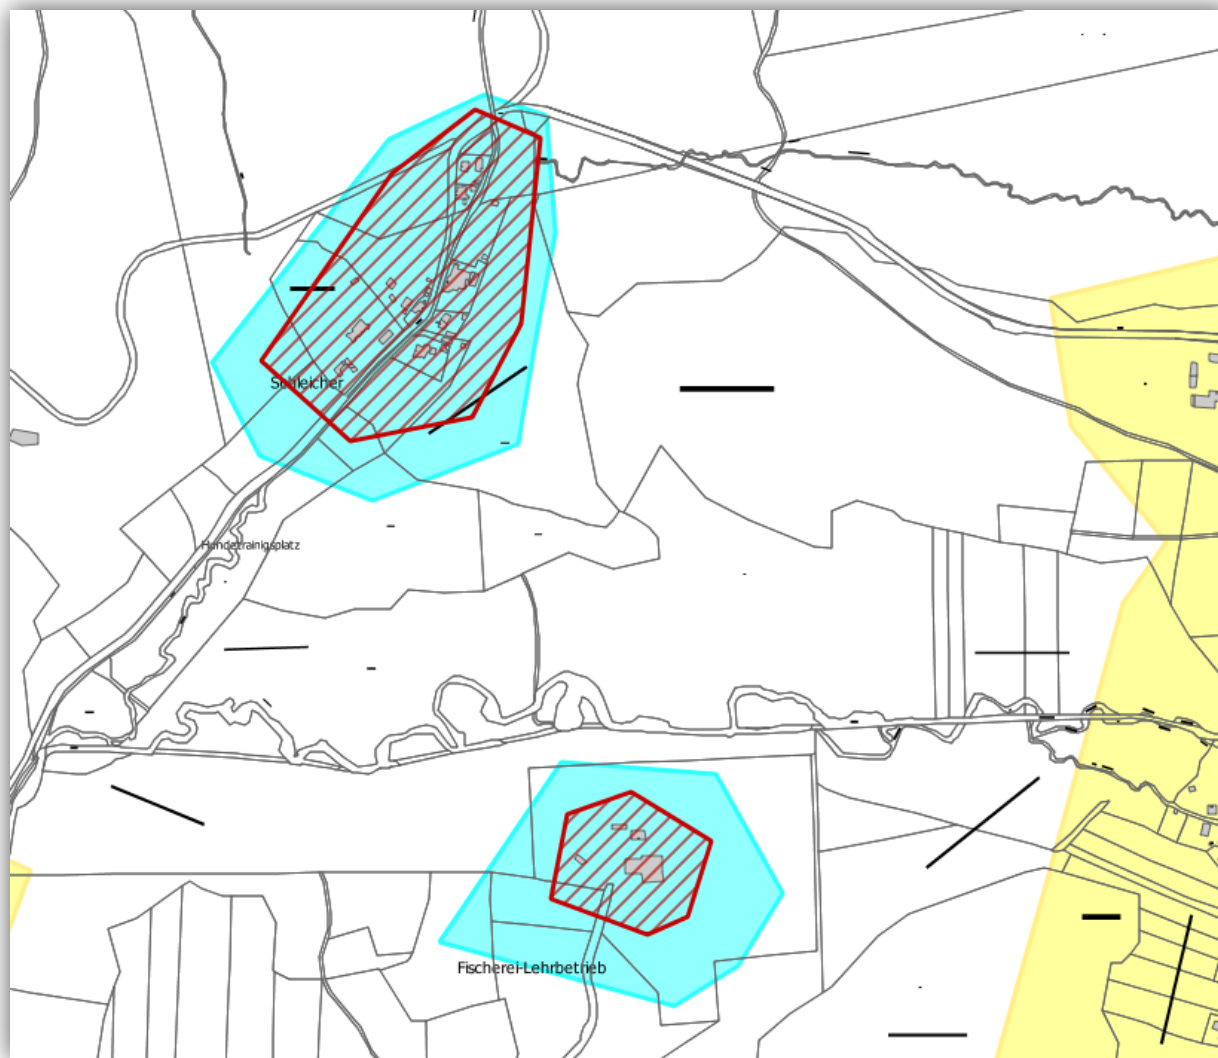

Legende:

Bandbreiten in Down-/Upload

<=15 Mbit/s / 1Mbit/s 

16 Mbit/s / 1Mbit/s 

>=30 Mbit/s / 2 Mbit/s 

vorläufiges Erschließungsgebiet 

Gemeinde Lindberg

Detailkarte 2b:

Ortsteil: Bahnhofstr. und Haus zur Wildnis (Ludwigsthal)

Adressen: 13

Ist-Versorgung

Stand: vor Markterkundung

Legende:

Bandbreiten in Down-/Upload

≤ 15 Mbit/s / 1Mbit/s

16 Mbit/s / 1Mbit/s

≥ 30 Mbit/s / 2 Mbit/s

vorläufiges
Erschließungsgebiet

Gemeinde Lindberg

Detailkarte 2c:

Ortsteil: Schleicher und Teil von Lindbergmühle

Adressen: 9

Ist-Versorgung

Stand: vor Markterkundung

Ortsteil: Spiegelhüttenstraße

Adressen: 3

Ist-Versorgung

Stand: vor Markterkundung

Legende:

Bandbreiten in Down-/Upload

≤ 15 Mbit/s / 1Mbit/s 

16 Mbit/s / 1Mbit/s 