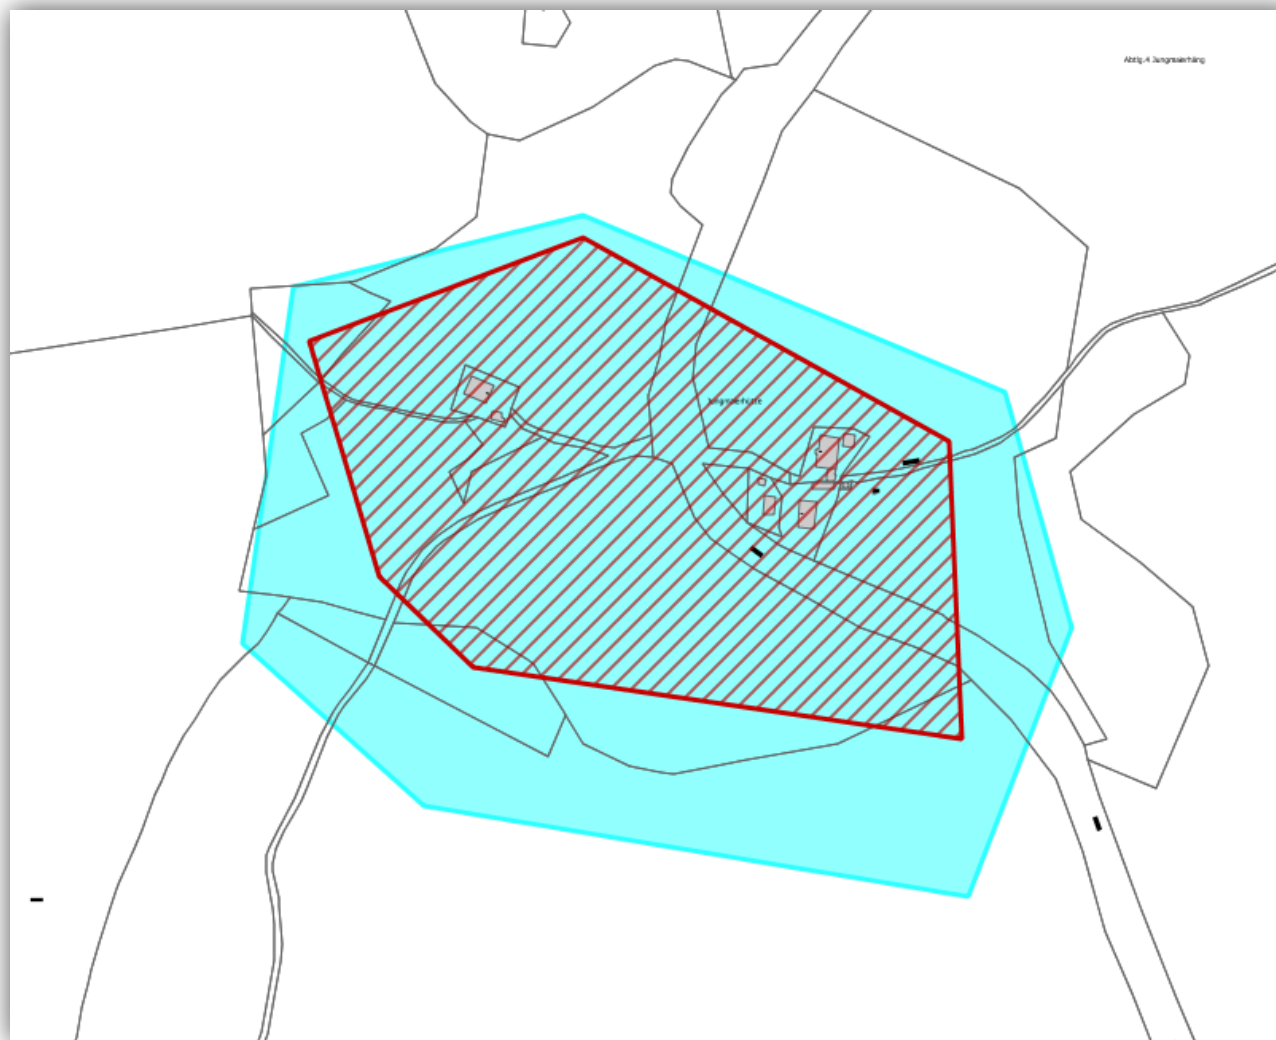

≥ 30 Mbit/s / 2 Mbit/s

vorläufiges
Erschließungsgebiet

Gemeinde Lindberg

Detailkarte 2c:

Ortsteil: Schleicher und Teil von Lindbergmühle

Adressen: 9

Ist-Versorgung

Stand: vor Markterkundung

27.05.2016 | Gemeinde Lindberg, Zwieselauer Str. 1, 94227 Lindberg

Gemeinde Lindberg

Detailkarte 2e:

Ortsteil: Scheuereck

Adressen: 3

Ist-Versorgung

Stand: vor Markterkundung

Legende:

Bandbreiten in Down-/Upload

<=15 Mbit/s / 1Mbit/s

16 Mbit/s / 1Mbit/s

>=30 Mbit/s / 2 Mbit/s

vorläufiges
Erschließungsgebiet

Vorläufiges Erschließungsgebiet vor der Markterkundung im Rahmen der Richtlinie zur Förderung des Aufbaus von Hochgeschwindigkeitsnetzen im Freistaat Bayern (Breitbandrichtlinie – BbR).

27.05.2016 | Gemeinde Lindberg, Zwieselauer Str. 1, 94227 Lindberg

Gemeinde Lindberg

Detailkarte 2f:

Ortsteil: Jungmaierhütte

Adressen: 3

Ist-Versorgung

Stand: vor Markterkundung

Legende: