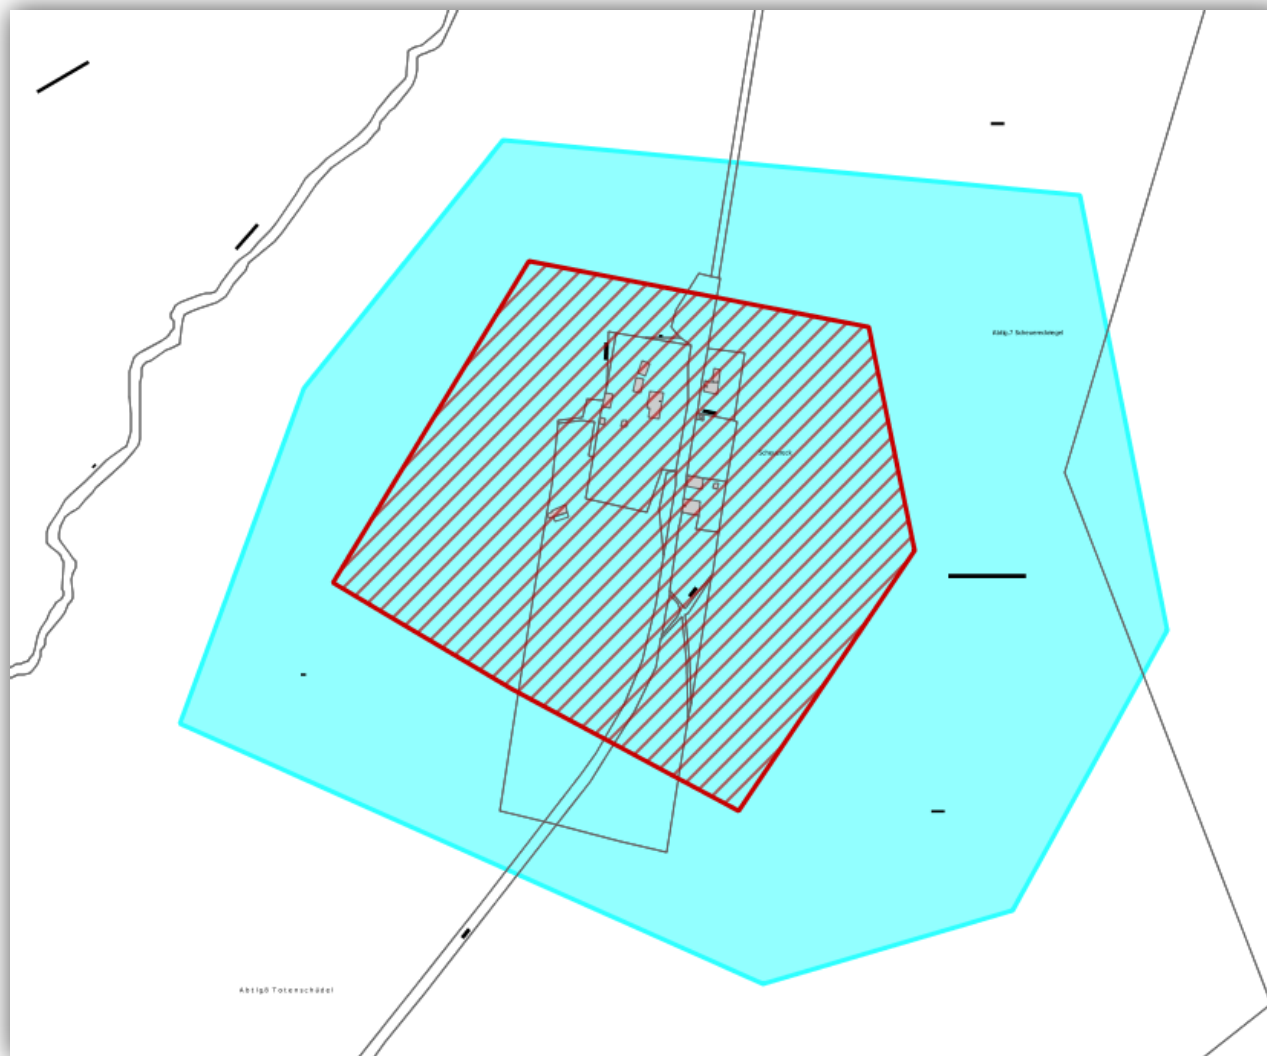

Vorläufiges Erschließungsgebiet vor der Markterkundung im Rahmen der Richtlinie zur Förderung des Aufbaus von Hochgeschwindigkeitsnetzen im Freistaat Bayern (Breitbandrichtlinie – BbR).

27.05.2016 | Gemeinde Lindberg, Zwieselauer Str. 1, 94227 Lindberg

Gemeinde Lindberg

Detailkarte 2e:

Ortsteil: Scheuereck

Adressen: 3

Ist-Versorgung

Stand: vor Markterkundung

Legende:

Bandbreiten in Down-/Upload

<=15 Mbit/s / 1Mbit/s

16 Mbit/s / 1Mbit/s

>=30 Mbit/s / 2 Mbit/s

vorläufiges
Erschließungsgebiet